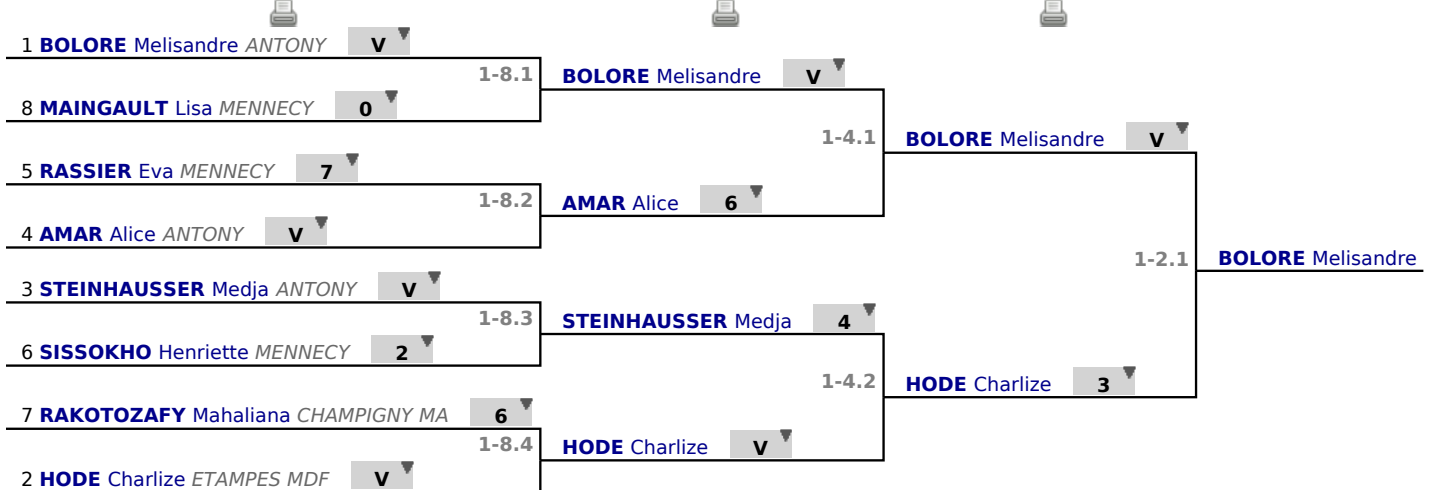

✓ Poule n° 02

Arbitre

Piste

	1	2	3	4	Victoires	Vict./Matchs	T. données	T. reçues	Indice	Place
MENNECY SISSOKHO Henriette 1		1	0	V	1	0,333	6	13	-7	3
ANTONY STEINHAUSER Medja 2	V		0	V	2	0,666	10	6	+4	2
ANTONY BOLORE Melisandre 3	V	V		V	3	1,000	15	0	+15	1
MENNECY MAINGAULT Lisa 4	3	0	0		0	0,000	3	15	-12	4

Poules
Tour n° 1
Classement

place	nom	prénom	club	poule n°	Vict./Matches (‰)	indice	Touches données
1	BOLORE	Melisandre	ANTONY	2	1000	15	15
2	HODE	Charlize	ETAMPES MDF	1	1000	9	15
3	STEINHAUSSER	Medja	ANTONY	2	666	4	10
4	AMAR	Alice	ANTONY	1	666	0	10
5	RASSIER	Eva	MENNECY	1	333	0	10
6	SISSOKHO	Henriette	MENNECY	2	333	-7	6
7	RAKOTOZAFY	Mahaliana	CHAMPIGNY MA	1	0	-9	6
8	MAINGAULT	Lisa	MENNECY	2	0	-12	3

Tableau

Tableau de 8

...

Finale

✔ Tableau de 8

✔ Demi-finale

✔ Finale

Tableau

Classement

place	nom	prénom	club
1	BOLORE	Melisandre	ANTONY
2	HODE	Charlize	ETAMPES MDF
3	STEINHAUSSER	Medja	ANTONY
4	AMAR	Alice	ANTONY
5	RASSIER	Eva	MENNECY
6	SISSOKHO	Henriette	MENNECY
7	RAKOTOZAFY	Mahaliana	CHAMPIGNY MA
8	MAINGAULT	Lisa	MENNECY