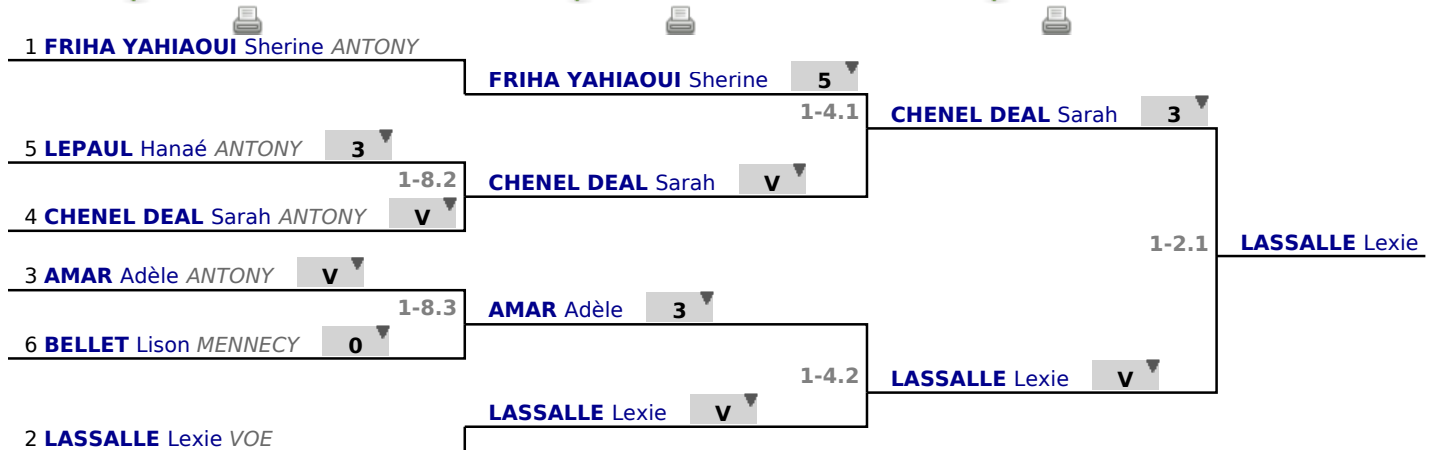

**Poules**  
**Tour n° 1**  
**Classement**

place	nom	prénom	club	poule n°	Vict./Matches (‰)	indice	Touches données
1	FRIHA YAHIAOUI	Sherine	ANTONY	1	1000	12	15
2	LASSALLE	Lexie	VOE	1	800	9	13
3	AMAR	Adèle	ANTONY	1	600	0	10
4	CHENEL DEAL	Sarah	ANTONY	1	400	-2	8
5	LEPAUL	Hanaé	ANTONY	1	200	-8	6
6	BELLET	Lison	MENNECY	1	0	-11	4

# **Tableau**

**Tableau de 8**

**...**

**Finale**

✓ Tableau de 8

✓ Demi-finale

✓ Finale

# **Tableau**

## **Classement**

<b>place</b>	<b>nom</b>	<b>prénom</b>	<b>club</b>
1	LASSALLE	Lexie	VOE
2	CHENEL DEAL	Sarah	ANTONY
3	FRIHA YAHIAOUI	Sherine	ANTONY
4	AMAR	Adèle	ANTONY
5	LEPAUL	Hanaé	ANTONY
6	BELLET	Lison	MENNECY