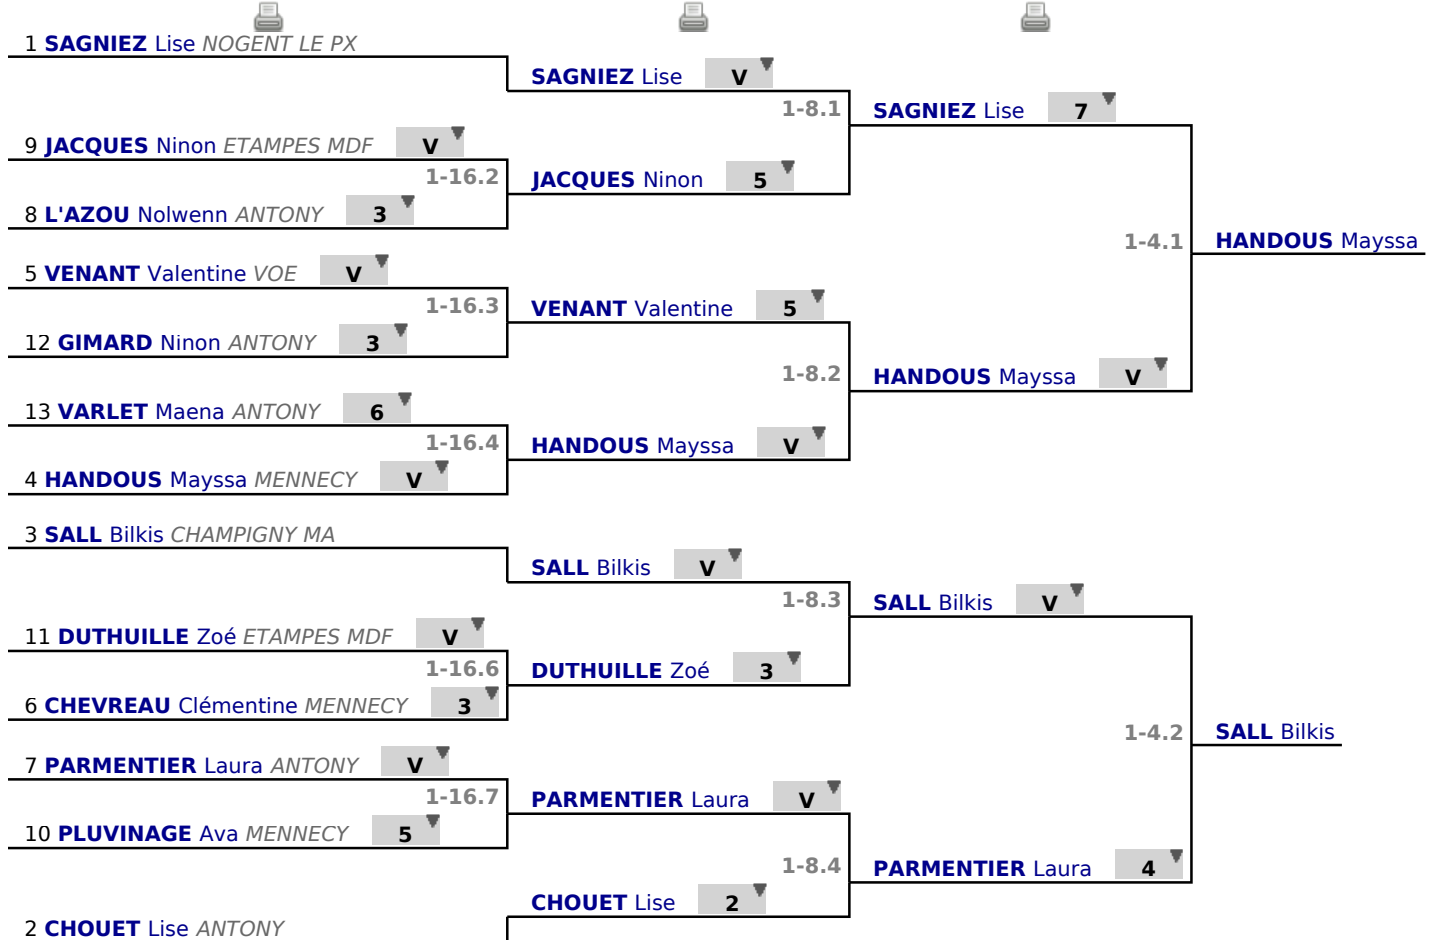

Poules

Tour n° 1

Classement

place	nom	prénom	club	poule n°	Vict./Matches (%)	indice	Touches données
1	SAGNIEZ	Lise	NOGENT LE PX	1	833	11	22
2	CHOUET	Lise	ANTONY	2	800	11	18
3	SALL	Bilkis	CHAMPIGNY MA	1	666	7	20
4	HANDOUS	Mayssa	MENNECY	1	666	6	19
5	VENANT	Valentine	VOE	2	600	0	14
6	CHEVREAU	Clémentine	MENNECY	2	600	0	13
7	PARMENTIER	Laura	ANTONY	1	500	3	18
8	L'AZOU	Nolwenn	ANTONY	2	400	3	16
9	JACQUES	Ninon	ETAMPES MDF	2	400	-5	10
10	PLUVINAGE	Ava	MENNECY	1	333	-8	11
11	DUTHUILLE	Zoé	ETAMPES MDF	1	333	-11	11
12	GIMARD	Ninon	ANTONY	2	200	-9	10
13	VARLET	Maena	ANTONY	1	166	-8	13

Tableau

Tableau de 16

...

Demi-finale

✓ Tableau de 16

✓ Tableau de 8

✓ Demi-finale

Tableau

Finale

...

Vainqueur

✓ **Finale**

4	HANDOUS Mayssa MENNECY	4	
		1-2.1	SALL Bilkis
3	SALL Bilkis CHAMPIGNY MA	v	

Tableau

Classement

place	nom	prénom	club
1	SALL	Bilkis	CHAMPIGNY MA
2	HANDOUS	Mayssa	MENNECY
3	SAGNIEZ	Lise	NOGENT LE PX
4	PARMENTIER	Laura	ANTONY
5	CHOUET	Lise	ANTONY
6	VENANT	Valentine	VOE
7	JACQUES	Ninon	ETAMPES MDF
8	DUTHUILLE	Zoé	ETAMPES MDF
9	CHEVREAU	Clémentine	MENNECY
10	L'AZOU	Nolwenn	ANTONY
11	PLUVINAGE	Ava	MENNECY
12	GIMARD	Ninon	ANTONY
13	VARLET	Maena	ANTONY