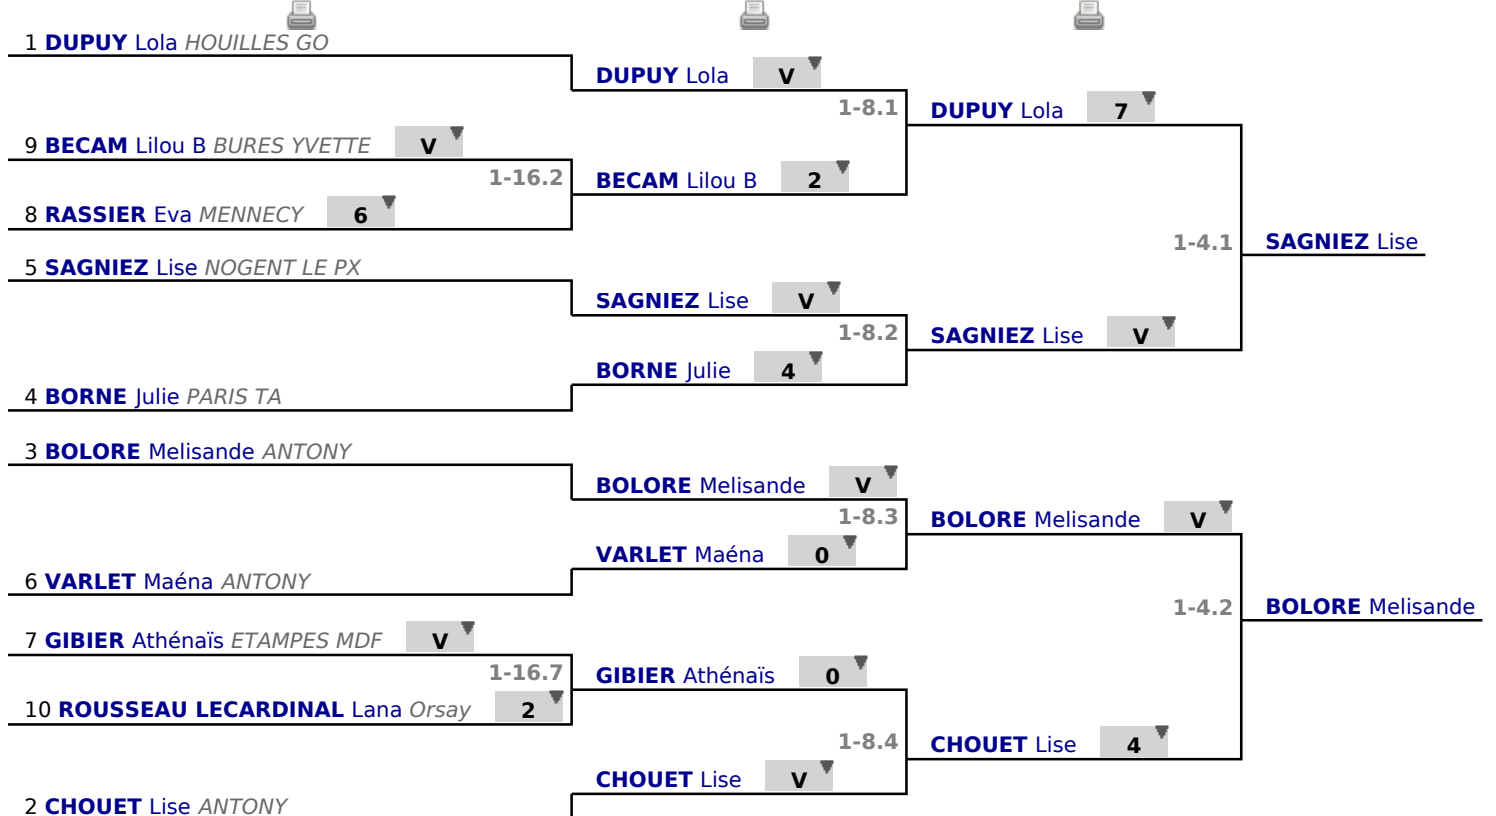

**Poules**  
**Tour n° 1**  
**Classement**

place	nom	prénom	club	poule n°	Vict./Matches (‰)	indice	Touches données
1	DUPUY	Lola	HOUILLES GO	2	1000	15	16
2	CHOUET	Lise	ANTONY	1	1000	8	16
3	BOLORE	Melisande	ANTONY	1	750	8	15
4	BORNE	Julie	PARIS TA	2	750	4	13
5	SAGNIEZ	Lise	NOGENT LE PX	1	500	5	14
6	VARLET	Maéna	ANTONY	2	500	1	10
7	GIBIER	Athénaïs	ETAMPES MDF	1	250	-5	7
8	RASSIER	Eva	MENNECY	2	250	-9	6
9	BECAM	Lilou B	BURES YVETTE	2	0	-11	5
10	ROUSSEAU LECARDINAL	Lana	Orsay	1	0	-16	0

# **Tableau**

**Tableau de 16**

**...**

**Demi-finale**

✔ Tableau de 16

✔ Tableau de 8

✔ Demi-finale

# **Tableau**

**Finale**

**...**

**Vainqueur**

✓ Finale

5	<b>SAGNIEZ</b> Lise	NOGENT LE PX	3	
			1-2.1	<b>BOLORE</b> Melisande
3	<b>BOLORE</b> Melisande	ANTONY	V	

# **Tableau**