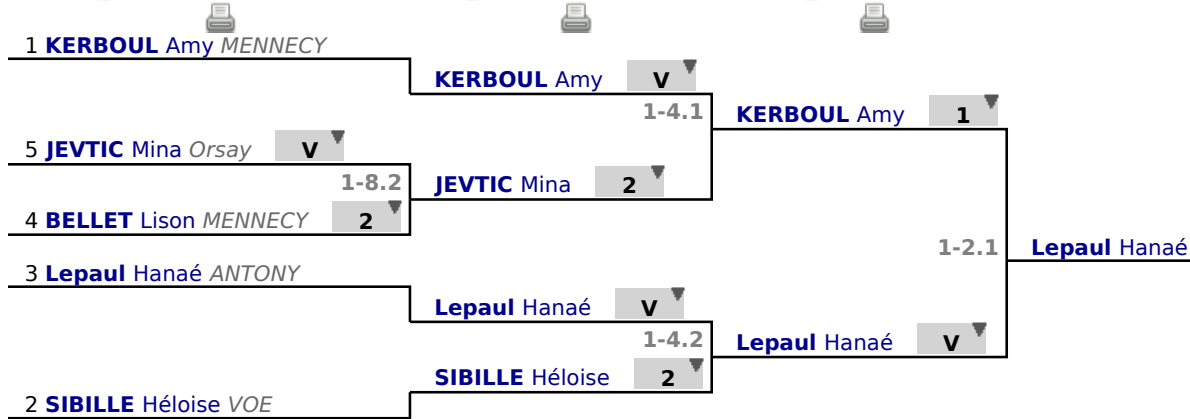

## **Classement**

<b>place</b>	<b>nom</b>	<b>prénom</b>	<b>club</b>	<b>poule n°</b>	<b>Vict./Matches (‰)</b>	<b>indice</b>	<b>Touches données</b>
1	KERBOUL	Amy	MENNECY	1	1000	7	12
2	SIBILLE	Héloïse	VOE	1	750	4	10
3	Lepaul	Hanaé	ANTONY	1	500	-1	8
4	BELLET	Lison	MENNECY	1	250	-4	6
5	JEVTIC	Mina	Orsay	1	0	-6	6

# Tableau

Tableau de 8

...

**Finale**

✓ Tableau de 8

✓ Demi-finale

✓ Finale

# Tableau

## Classement

<b>place</b>	<b>nom</b>	<b>prénom</b>	<b>club</b>
1	Lepaul	Hanaé	ANTONY
2	KERBOUL	Amy	MENNECY
3	SIBILLE	Héloïse	VOE
3	JEVTIC	Mina	Orsay
5	BELLET	Lison	MENNECY