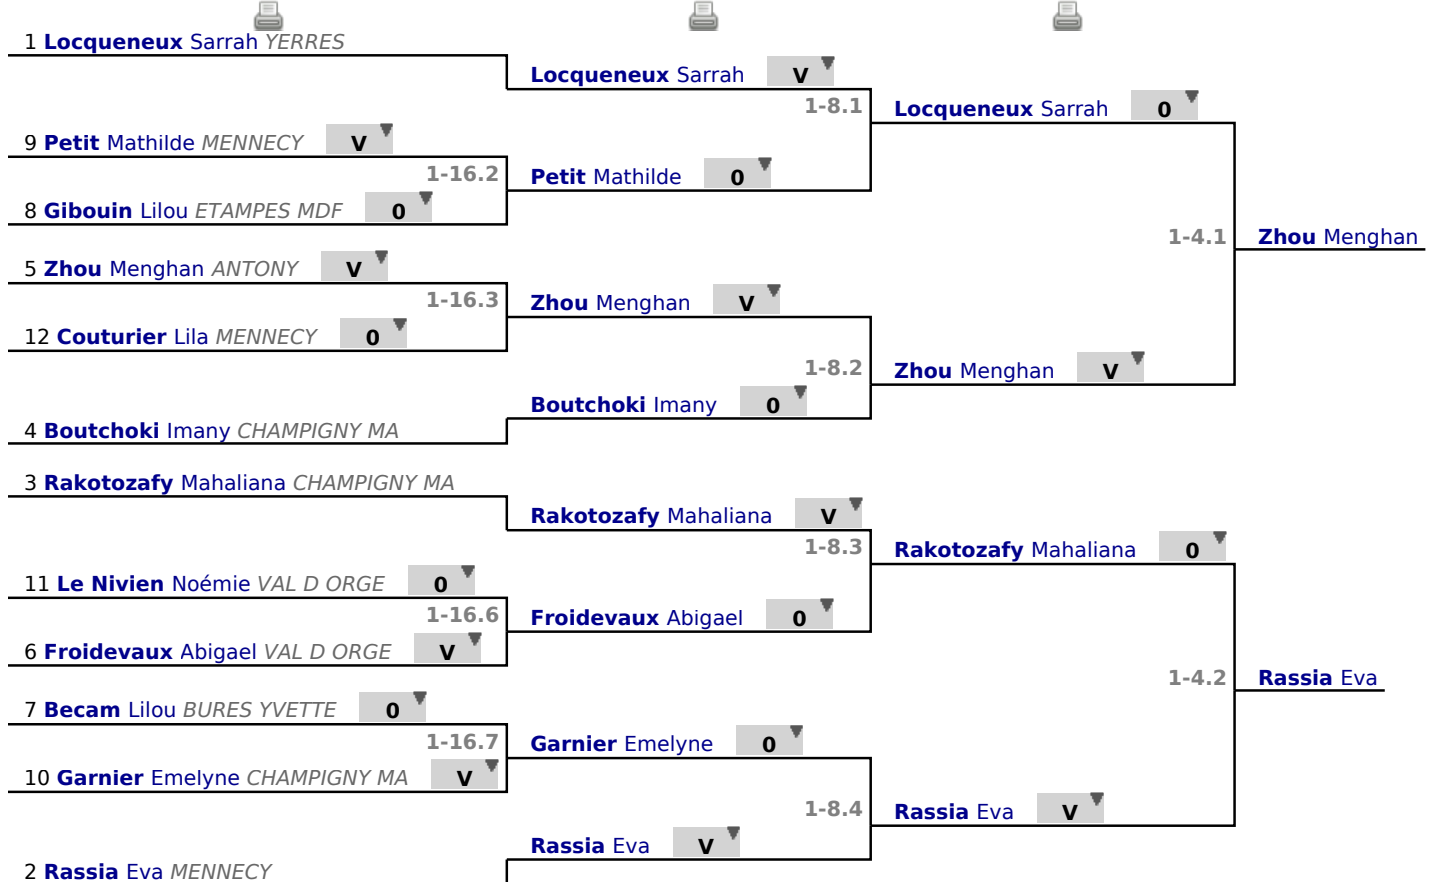

Poules

Tour n° 1

Classement

place	statut	nom	prénom	club	poule n°	Vict./Matches (%)	indice	Touches données
1	✓	Locqueneux	Sarrah	YERRES	1	1000	11	20
2	✓	Rassia	Eva	MENNECY	2	1000	8	20
3	✓	Rakotozafy	Mahaliana	CHAMPIGNY MA	1	800	11	18
4	✓	Boutchoki	Imany	CHAMPIGNY MA	2	600	6	16
5	✓	Zhou	Menghan	ANTONY	2	600	6	14
6	✓	Froidevaux	Abigael	VAL D ORGE	1	600	5	15
7	✓	Becam	Lilou	BURES YVETTE	2	600	2	15
8	✓	Gibouin	Lilou	ETAMPES MDF	1	400	-3	13
9	✓	Petit	Mathilde	MENNECY	2	200	-7	11
10	✓	Garnier	Emelyne	CHAMPIGNY MA	1	200	-7	9
11	✓	Le Nivien	Noémie	VAL D ORGE	2	0	-15	5
12	✓	Couturier	Lila	MENNECY	1	0	-17	3

Tableau

Tableau de 16

...

Demi-finale

✔ Tableau de 16

✔ Tableau de 8

✔ Demi-finale

Tableau

Finale

...

Vainqueur

✓ **Finale**

5 **Zhou Menghan** *ANTONY*

v

1-2.1

Zhou Menghan

2 **Rassia Eva** *MENNECY*

1

Tableau

Classement

place	statut	nom	prénom	club
1	✓	Zhou	Menghan	ANTONY
2	✓	Rassia	Eva	MENNECY
3	✓	Locqueneux	Sarrah	YERRES
3	✓	Rakotozafy	Mahaliana	CHAMPIGNY MA
5	✓	Boutchoki	Imany	CHAMPIGNY MA
6	✓	Froidevaux	Abigael	VAL D ORGE
7	✓	Petit	Mathilde	MENNECY
8	✓	Garnier	Emelyne	CHAMPIGNY MA
9	✓	Becam	Lilou	BURES YVETTE
10	✓	Gibouin	Lilou	ETAMPES MDF
11	✓	Le Nivien	Noémie	VAL D ORGE
12	✓	Couturier	Lila	MENNECY